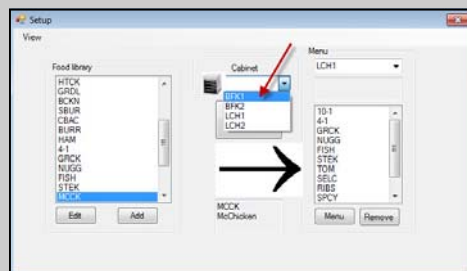

Guide de démarrage rapide UHC-P Software/mini ordinateur

1. Branchez la clé électronique sur un ordinateur et double-cliquez sur l'icône d'armoire UHC dans l'écran.

2. Cliquez sur le bouton Login (connexion) et saisissez **admin** (minuscules). Cliquez sur Continue (continuer).

3. L'écran de configuration s'affiche. Les menus sont pré-chargés. Cliquez sur l'icône Cabinet (armoire) pour voir les configurations d'armoire. Consultez le manuel pour des instructions opérationnelles détaillées.

4. Réglez les éléments du menu selon les besoins en cliquant sur les positions de logements et en mettant les éléments souhaités en évidence. Tous les éléments sur la ligne doivent avoir la même température de maintien.