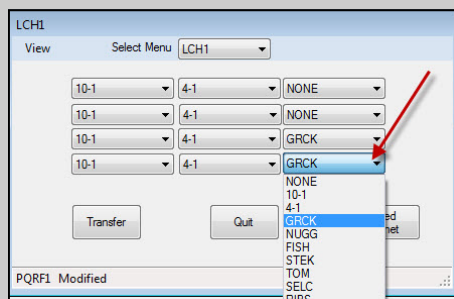

Guide de démarrage rapide UHC-P Software/mini ordinateur

1. Branchez la clé électronique sur un ordinateur et double-cliquez sur l'icône d'armoire UHC dans l'écran.

2. Cliquez sur le bouton Login (connexion) et saisissez **admin** (minuscules). Cliquez sur Continue (continuer).

3. L'écran de configuration s'affiche. Les menus sont pré-chargés. Cliquez sur l'icône Cabinet (armoire) pour voir les configurations d'armoire. Consultez le manuel pour des instructions opérationnelles détaillées.

4. Réglez les éléments du menu selon les besoins en cliquant sur les positions de logements et en mettant les éléments souhaités en évidence. Tous les éléments sur la ligne doivent avoir la même température de maintien.